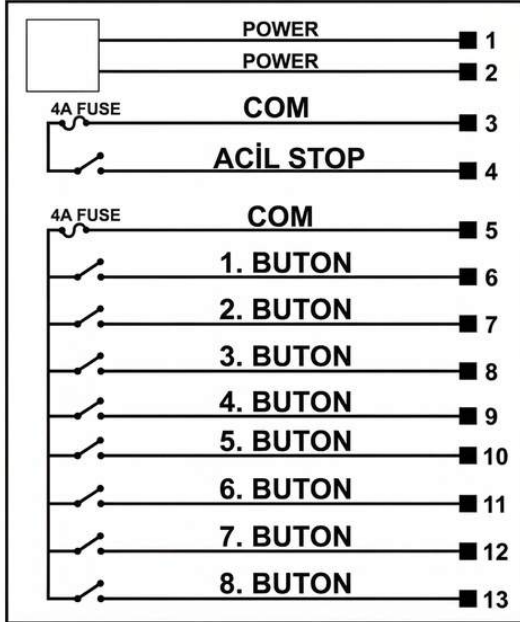

## WIELTRA MINI 8 BAĞLANTI ŞEMASI

[vinckumandaservisi.com](http://vinckumandaservisi.com)

+90 532 546 84 62  
+90 532 546 Vİ NÇ

VİNÇ  
KUMANDA  
SERVİSİ

VİNÇ KUMANDA  
SERVİSİ