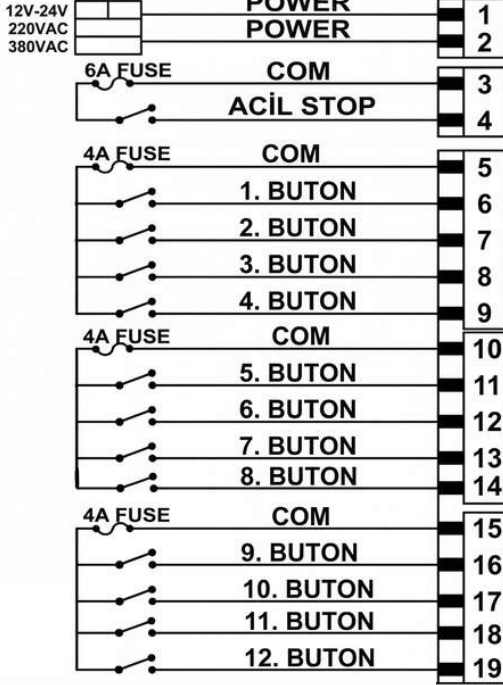

VİNC
KUMANDA
SERVİSİ

WIELTRA EVO1212 VİNC KUMANDASI BAĞLANTI ŞEMASI

vinckumandaservisi.com

+90 532 546 84 62
+90 532 546 VİNC

VİNC
KUMANDA
SERVİSİ

VİNC KUMANDA
SERVİSİ