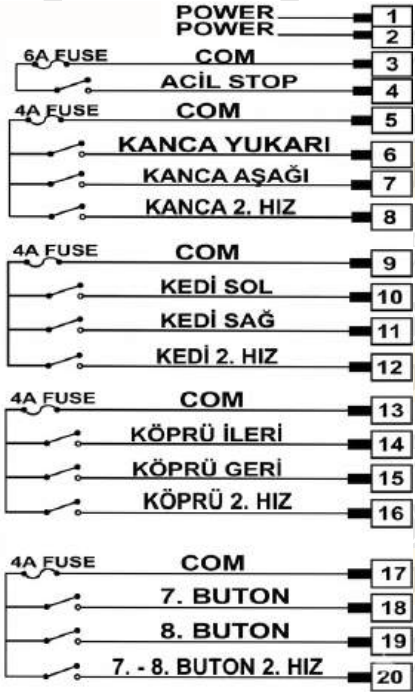

# WIELTRA EVO816 VİNC KUMANDASI BAĞLANTI ŞEMASI

vinckumandaservisi.com

+90 532 546 84 62  
+90 532 546 Vİ NC

VİNC  
KUMANDA  
SERVİSİ

VİNC KUMANDA  
SERVİSİ