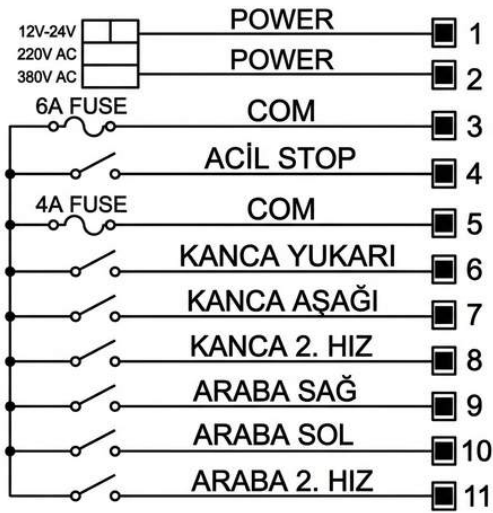

# WIELTRA EVO408 VİNC KUMANDASI BAĞLANTI ŞEMASI

[vinckumandaservisi.com](http://vinckumandaservisi.com)

+90 532 546 84 62  
+90 532 546 Vİ NC

VİNC KUMANDA  
SERVİSİ