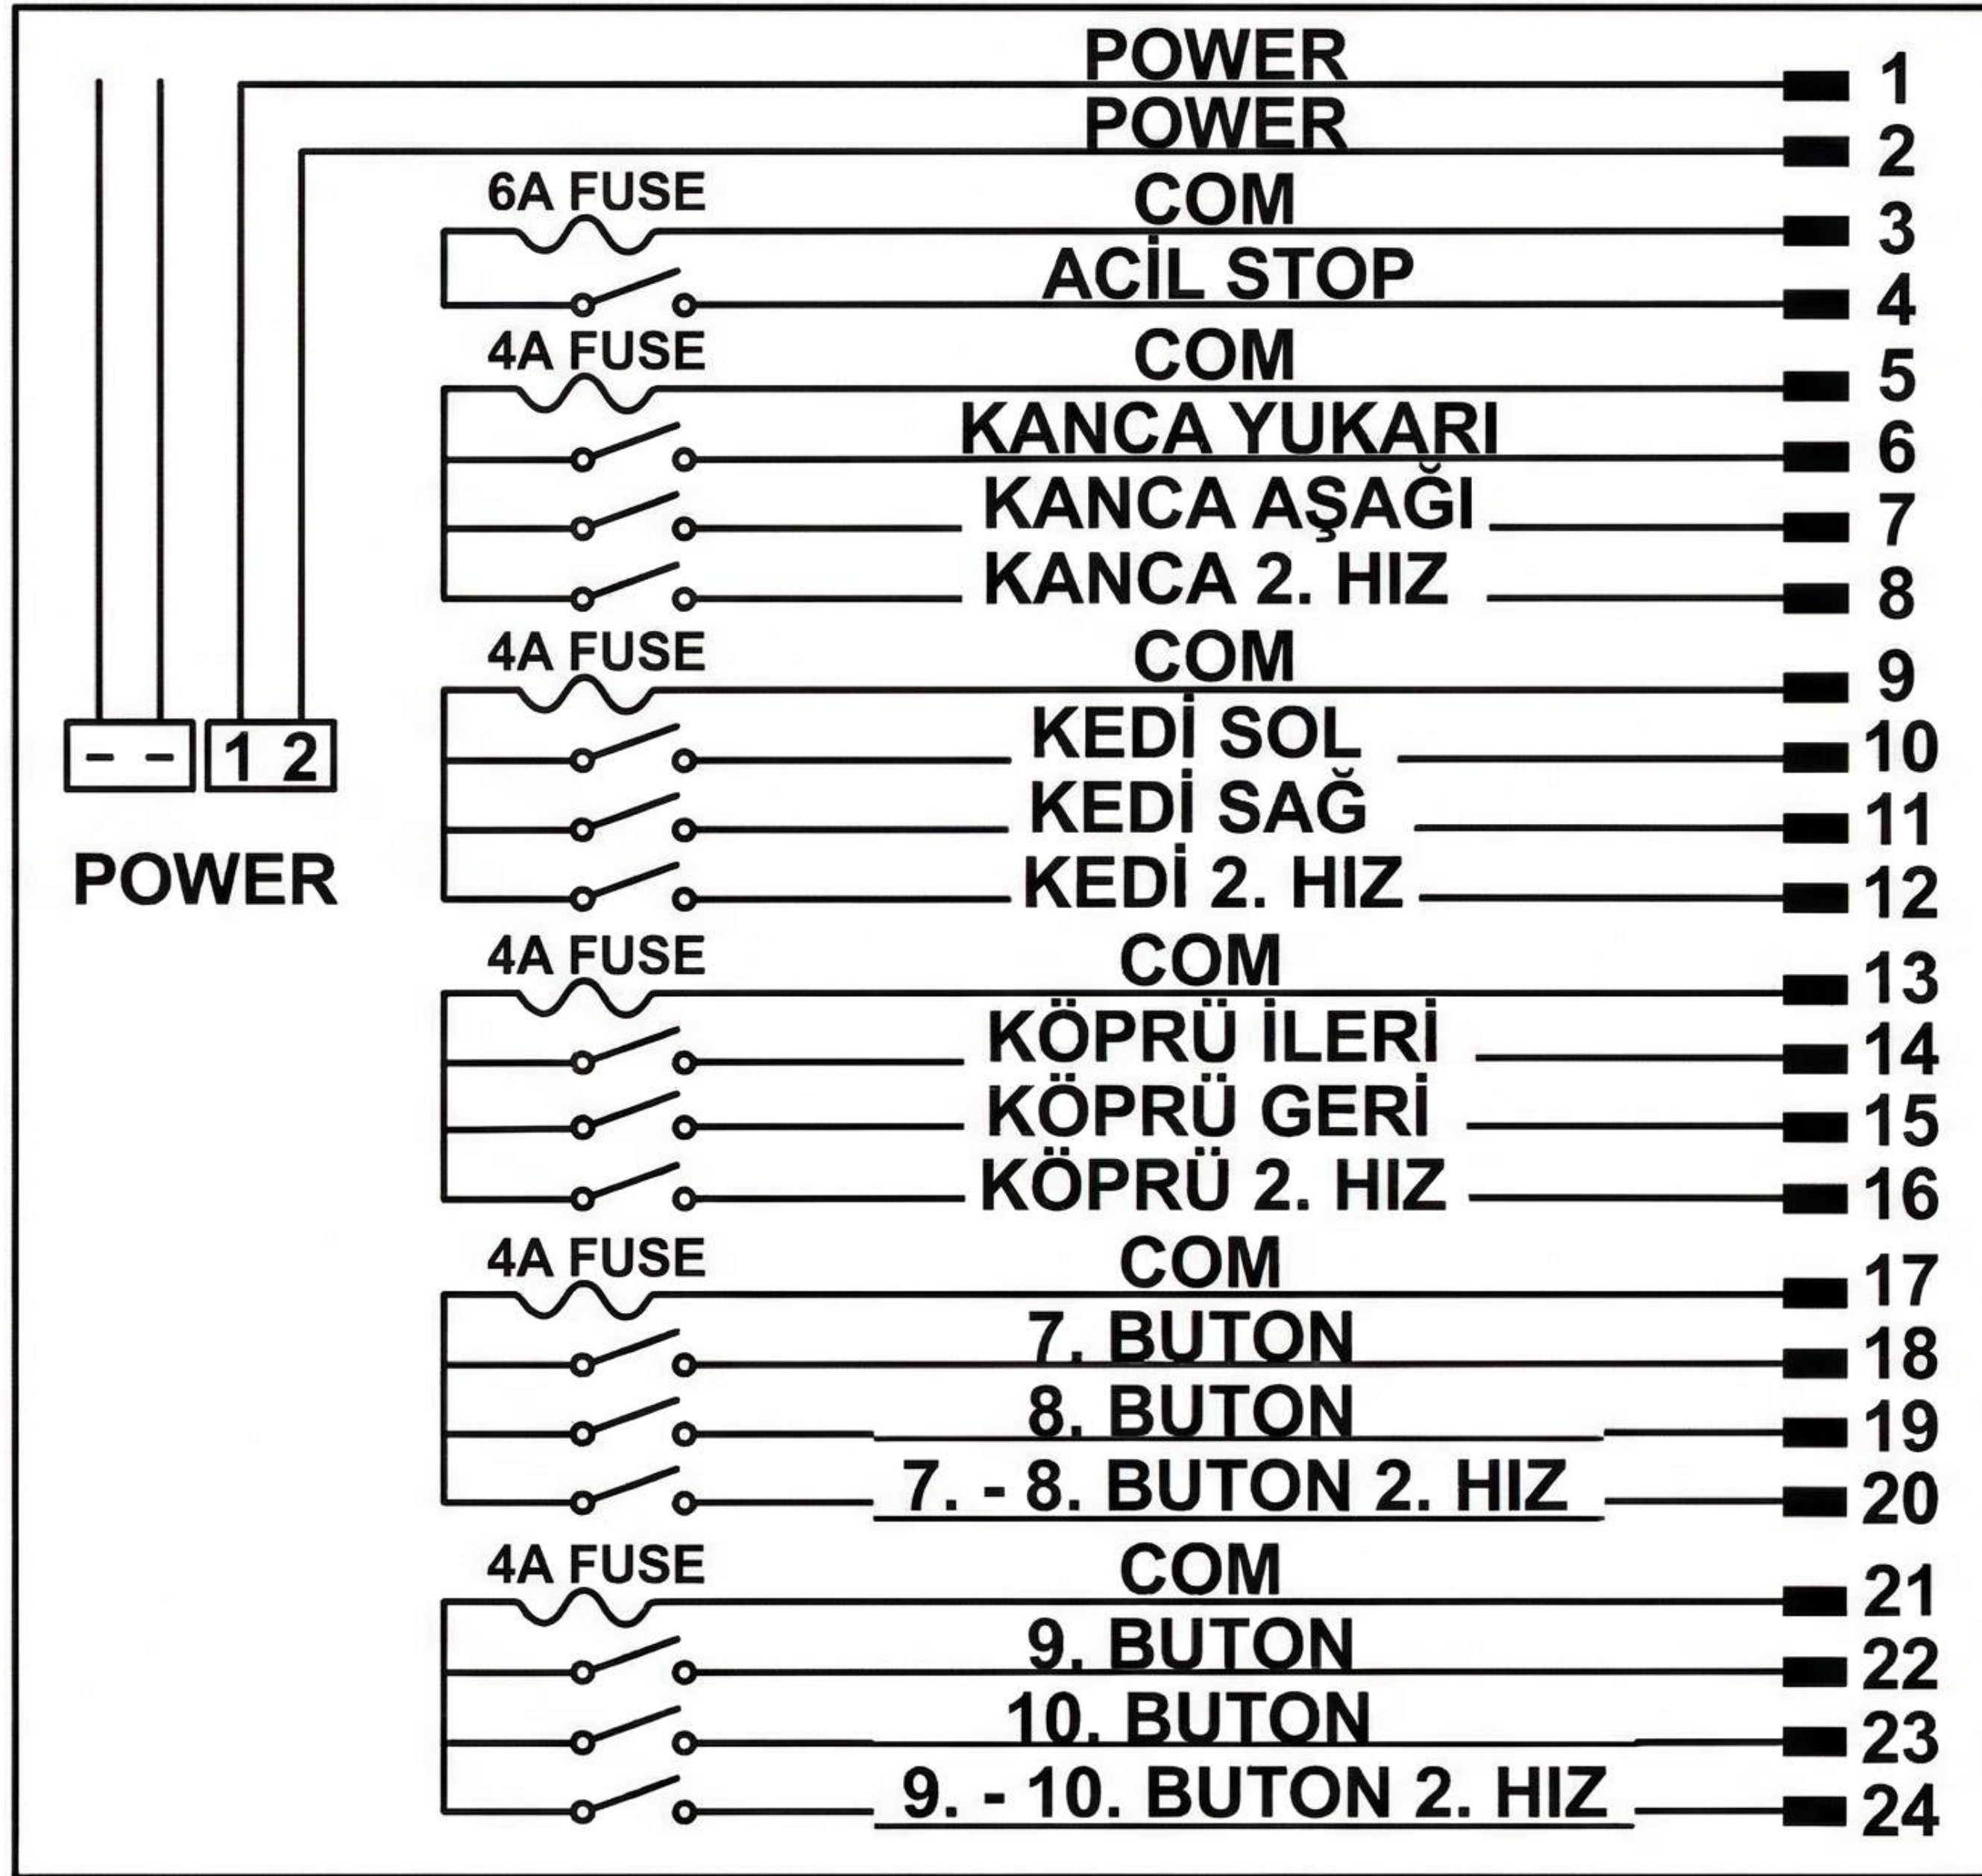

WIELTRA EVO1020 VİNÇ KUMANDASI BAĞLANTI ŞEMASI

vinckumandaservisi.com

+90 532 546 84 62
+90 532 546 VİNÇ

VİNÇ
KUMANDA
SERVİSİ

VİNÇ KUMANDA
SERVİSİ