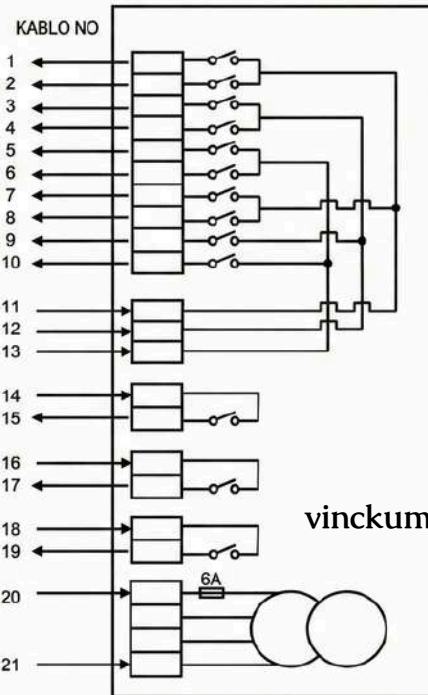

ELFATEK EN MID602 VİNC KUMANDASI BAĞLANTI ŞEMASI

KABLO NO	AÇIKLAMA
1	YUKARI 1.HIZ
2	AŞAĞI 1.HIZ
3	SOL 1.HIZ
4	SAĞ 1.HIZ
5	İLERİ 1.HIZ
6	GERİ 1.HIZ
7	YUKARI 2.HIZ
8	AŞAĞI 2.HIZ
9	SAĞ/SOL 2.HIZ
10	İLERİ/GERİ 2.HIZ

11	YUKARI/AŞAĞI ORTAK HAT
12	SOL/SAĞ ORTAK HAT
13	İLERİ/GERİ ORTAK HAT

14	* ÇALIŞIYOR (RUN)
15	* ÇALIŞIYOR (RUN)

16	START / KORNA
17	START / KORNA

18	ACİL STOP GİRİŞ
19	ACİL STOP ÇIKIŞ

20	N
	48 VAC
	110 VAC
21	220 VAC